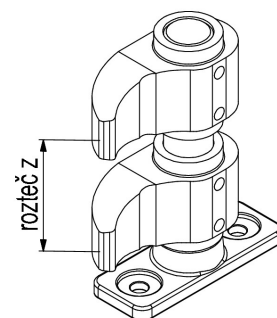

Objednávkový formulář na vrata

Základní parametry vrat

Typ vrat: Dvoukřídlá Čtyřkřídlá

Vnější výška vrat: $Ht = Hi + 40$ (a více)

$Ht > 2700 = 5$ pantů

Světlá výška rámu: Hi

Povrchová úprava

Provedení: přírodní elox

Lakování

Odstín barvy - RAL

Uzávěry

Počet uzávěrů: 2 4

Typ: jednotav dvojstav trojstav

Umístění: standard speciál

Poloha: standard páky proti sobě

Rozteč Z

Panty

Závěs pantu šroubovací
Sloupky BIG

0512 050.000

Závěs pantu šroubovací
Sloupky MIDI + Light

0512 051.000

Závěs pantu navařovací

0512 053.000

Závěs pantu nýťovací
Přírodní

0512 019.315

Závěs pantu nýťovací
Elox

0512 020.315

Bez závěsu pantu

Informace k objednávce

Firma

Očekávaný termín dodání

Zakázka