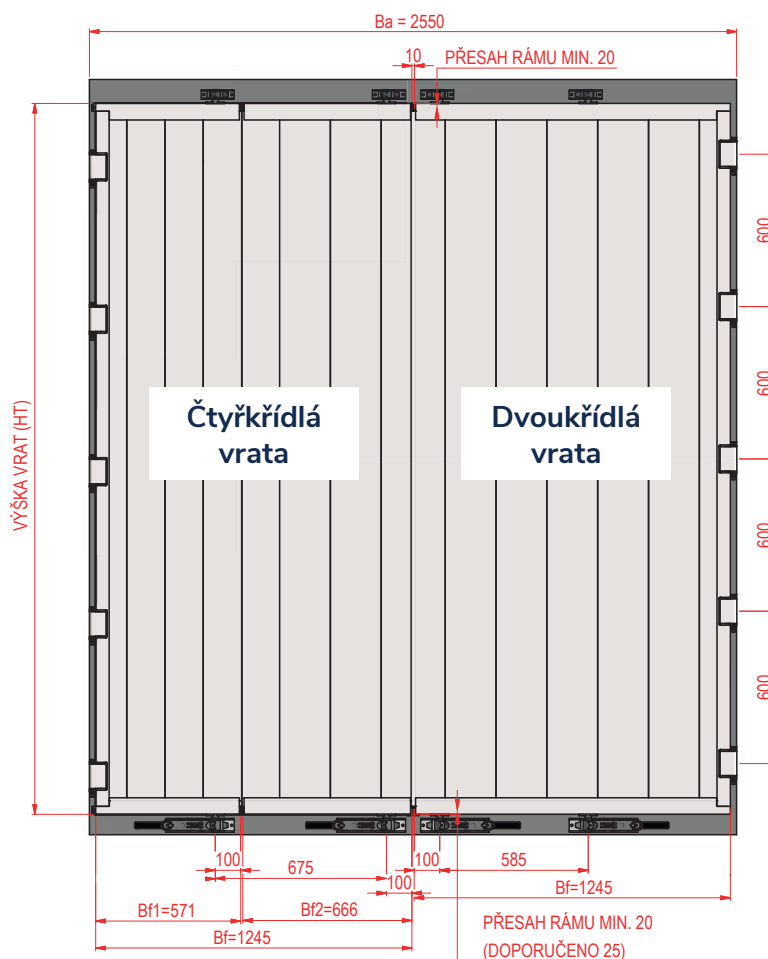

Objednávkový formulář na vrata

Základní parametry vrat

Typ vrat: Dvoukřídlá Čtyřkřídlá

Vnější výška vrat: $Ht = Hi + 40$ (a více)

$Ht > 2700 = 5$ pantů

Světlá výška rámu: Hi

Povrchová úprava

Provedení: přírodní elox

Lakování

Odstín barvy - RAL

Uzávěry

Počet uzávěrů: 2 4

Typ: jednotav dvojstav trojstav

Umístění: standard speciál

Poloha: standard páky proti sobě

Rozteč Z

0512 019.315

Závěs pantu nýťovací
Elox

0512 020.315

Bez závěsu pantu

Informace k objednávce

Firma

Očekávaný termín dodání

Zakázka